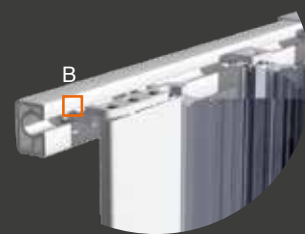

B_BIRILLO SMONTABILE

ANGOLI
< 90° // > 90°

Grazie al **GIUNTO SNODABILE** i nostri box doccia e vasca si adattano alle pareti con angoli fuorisquadro diversi da 90°.

01 esempio / ANGOLO FUORISQUADRO < 90°