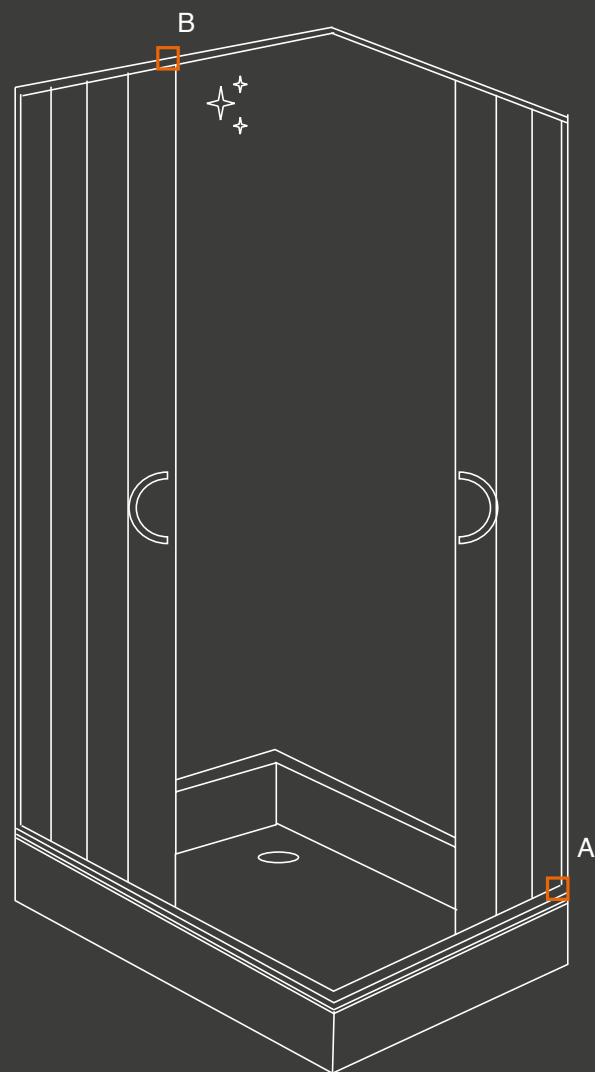

DETTAGLI / *box doccia e vasca*