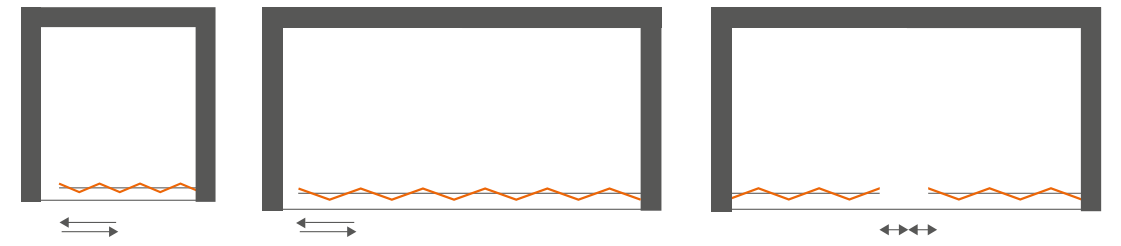

EDEN

PORTFOLIO

NICCHIE

Corfù