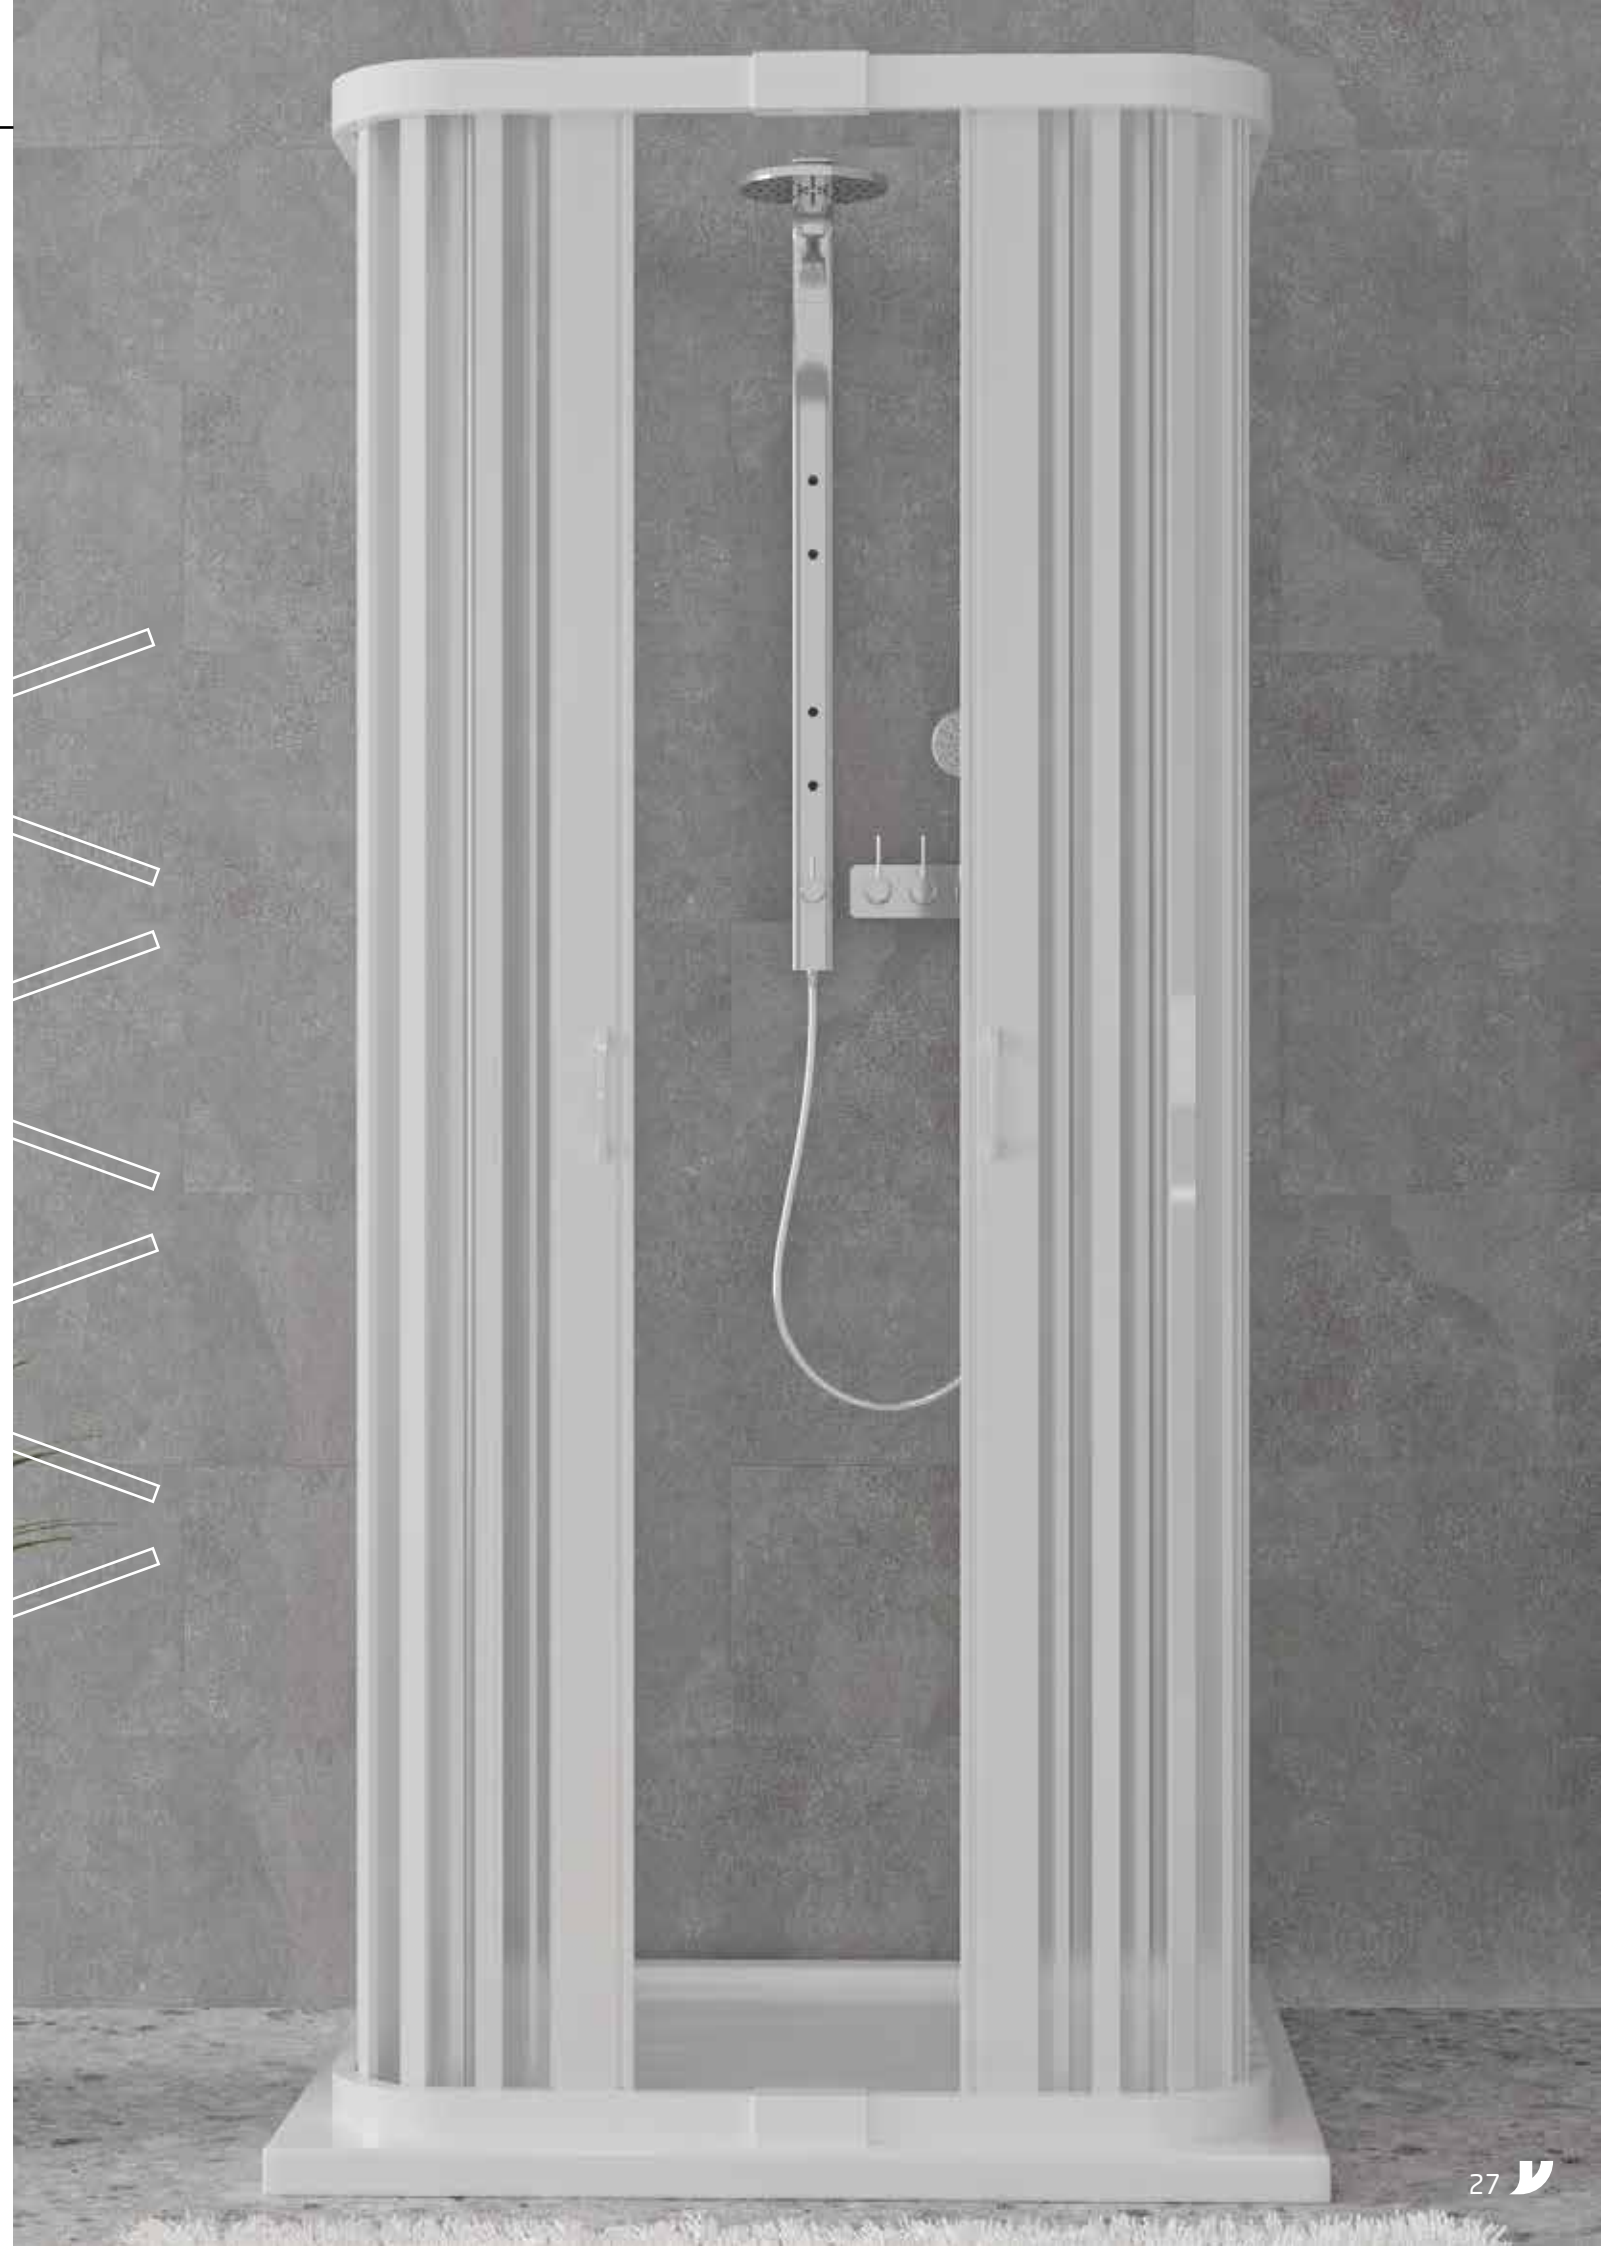

Cuba

eden

eden

EDEN
CABINE DOCCIA

CORFÙ / box doccia

Box doccia, un lato, reversibile, chiusura laterale o centrale, minimo ingombro, facilita l'entrata anche quando il vano doccia è stretto.

TENERIFE / box doccia

Sistema di chiusura

laterale

Sistema di chiusura

centrale

SICILIA/ *box vasca*

Box doccia o vasca a chiusura laterale, bilaterale o centrale, realizzabile **con le vostre sagome** ed installabile su tutti i modelli di piatti doccia e vasche in commercio.

eden

CHIUSURA, ESTENSIBILITÀ, ALTEZZA E APERTURA VARIANO IN FUNZIONE DEL MODELLO DEL PIATTO DOCCIA O VASCA.

giunto snodabile

chiusura portamaniglia

guida metrata

Esempi di modelli su cui è possibile realizzare il modello SICILIA della nostra linea Eden.

Sistema di chiusura

laterale

centrale

entrambi i lati

DISEGNO	ART.	PREZZO (€)		-	
		150 cm	185 cm		
		XPDNE127 <i>Pannello News</i>	-	-	pz.
		XDPAE127 <i>Pannello Standard</i>	-	-	pz.
		XPDMOES <i>Montante laterale</i>	-	-	pz.
		XDPMES <i>Portamaniglia</i>	-	-	pz.
		XPDIES <i>Portamaniglia con incastro</i>	-	-	pz.
		XPDCEES <i>Cerniera</i>	-	-	pz.
		XPDESES <i>Elemento a scatto</i>	-	-	pz.
		XPDCCES <i>Profilo apertura centrale</i>	-	-	pz.