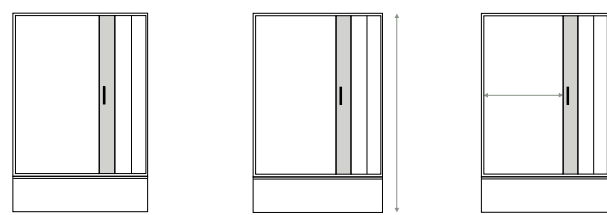

Box vasca, un lato, reversibile, chiusura laterale o centrale, minimo ingombro, facilita l'entrata anche quando il vano vasca è stretto.

TENERIFE / box vasca

Box vasca, due lati, angolare, chiusura centrale, minimo ingombro, ampia possibilità di entrata nel vano vasca.

eden

eden

CODICE	ESTENSIBILITÀ	ALTEZZA	APERTURA
CHIUSURA LATERALE			
XVCO155E36	155	150	127
XVCO170E36	170	150	171
CHIUSURA CENTRALE			
XVCC155E36	155	150	128
XVCC175E36	175	150	172

* PREZZO PER CONFEZIONE / CONTENUTO DELLA CONFEZIONE: pannelli, montante laterale, portamaniglia, cerniere, elemento a scatto, profilo per apertura centrale, guida, doppio birillo, piastrina, viti inox, maniglia, squadra montante dx/sx snodabile, tasselli, squadraguida.
 NOTA Maggiorazione del 20% con pannello standard. / Maggiorazione del 20% per colori flexografati.