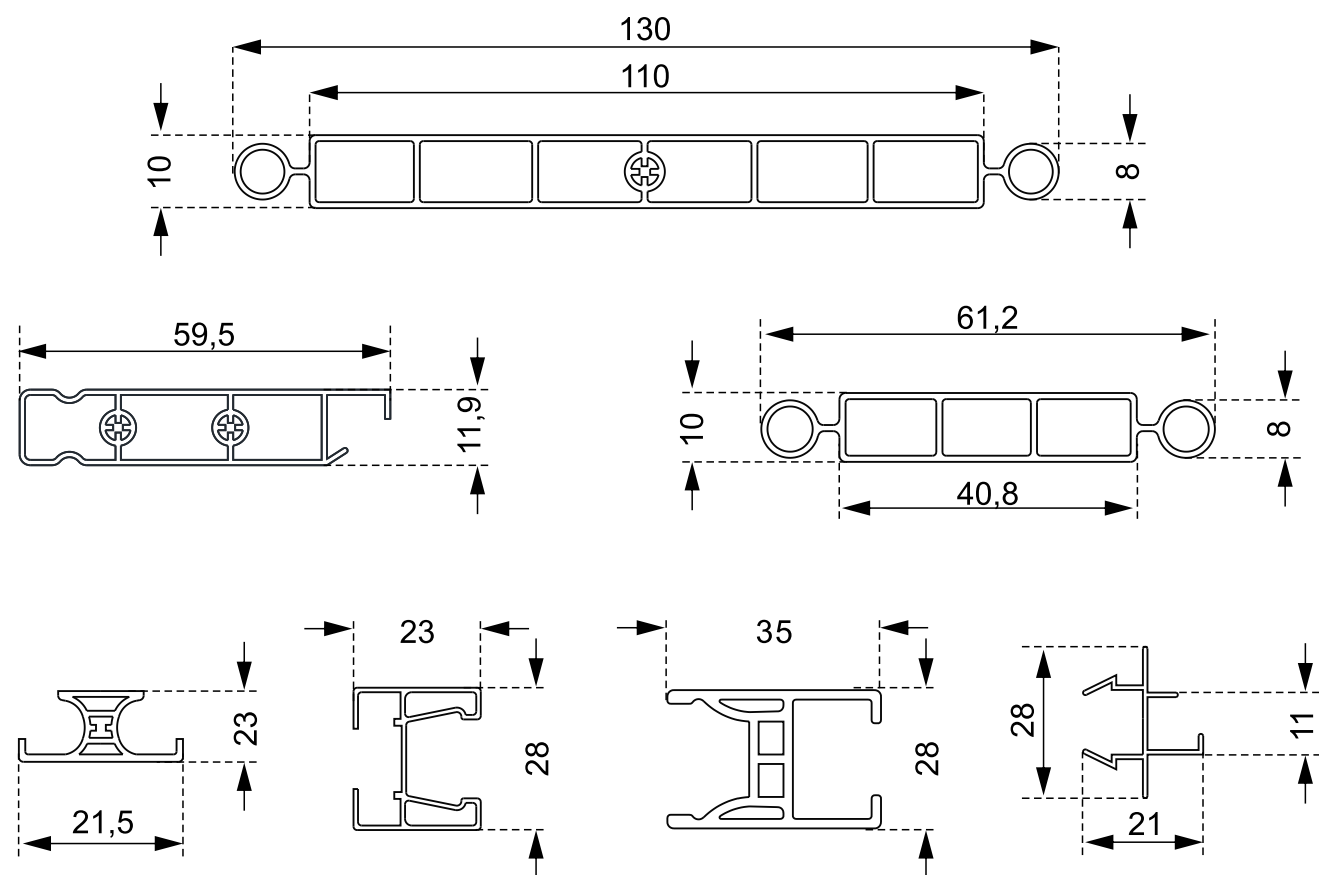

Sistema di chiusura

laterale

centrale

PROFILI

PER PORTE A SOFFIETTO

DISEGNO	ART.	COLORE	PREZZO (€)				-	
			200 cm	220 cm	250 cm	300 cm		
		YEPILAES Pannello	PASTELLO	-	-	-	-	pz.
		YEPILAFL Pannello	FLEXOGRAFATO	-	-	-	-	pz.
		YEPILAES1V_ Pannello con vetro Cincillà o Molato n°1 foro	PASTELLO	-	-	-	-	pz.
		YEPILAFL1V_ Pannello con vetro Cincillà o Molato n°1 foro	FLEXOGRAFATO	-	-	-	-	pz.
		YEPILAES2V_ Pannello con vetro Cincillà o Molato n°2 fori	PASTELLO	-	-	-	-	pz.
		YEPILAFL2V_ Pannello con vetro Cincillà o Molato n°2 fori	FLEXOGRAFATO	-	-	-	-	pz.
		YEPILAES3V_ Pannello con vetro Cincillà o Molato n°3 fori	PASTELLO	-	-	-	-	pz.
		YEPILAFL3V_ Pannello con vetro Cincillà o Molato n°3 fori	FLEXOGRAFATO	-	-	-	-	pz.
		YMEILAES Mezzo pannello	PASTELLO	-	-	-	-	pz.
		YMEILAFL Mezzo pannello	FLEXOGRAFATO	-	-	-	-	pz.
		PMEILAES Portamaniglia	PASTELLO	-	-	-	-	pz.
		PMEILAFL Portamaniglia	FLEXOGRAFATO	-	-	-	-	pz.
		YCEILAS Cerniera	PASTELLO	-	-	-	-	pz.
		YCEILAFL Cerniera	FLEXOGRAFATO	-	-	-	-	pz.
		YLAILAES Guida trivalente	PASTELLO	-	-	-	-	pz.
		YLAILAFL Guida trivalente	FLEXOGRAFATO	-	-	-	-	pz.
		YPCILAES Profilo apertura centrale	PASTELLO	-	-	-	-	pz.
		YPCILAFL Profilo apertura centrale	FLEXOGRAFATO	-	-	-	-	pz.
		YESILAES Profilo a scatto	PASTELLO	-	-	-	-	pz.

I NOSTRI PROFILI

Um = mm

DISEGNO	ART.	PREZZO (€)	-
	YAMP Maniglia in ABS completa di viti e particolari di aggancio	-	cp.
	YAMA Maniglia in alluminio completa di viti e particolari di aggancio	-	cp.
	YASE Serratura con pomoli in plastica	-	pz.
	YASE Serratura con pomoli in alluminio	-	pz.
	YABI Birillo	-	pz.
	YAP Piastrina	-	pz.
	YAVZ340 Viti per maniglie e serrature	-	pz.
	YAVZ316 Viti per piastrina	-	pz.
	YAVAC Viti per birillo	-	pz.