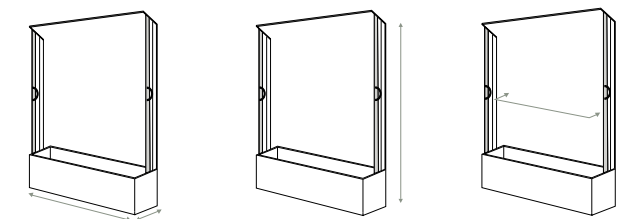

CODICE	ESTENSIBILITÀ	ALTEZZA	APERTURA
CHIUSURA CENTRALE			
XVCU70X155X70E36	70x155x70	150	158
XVCU80X170X80E36	80x170x80	150	176

* PREZZO PER CONFEZIONE / CONTENUTO DELLA CONFEZIONE: pannelli, montante laterale, portamaniglia, cerniere, elemento a scatto, profilo per apertura centrale, guida, doppio birillo, particolare di aggancio, piastrina, viti inox, maniglia, squadra montante dx/sx snodabile, tasselli, giunzione.
NOTA Maggiorazione del 20% con pannello standard. / Maggiorazione del 20% per colori flexografati.

Sistema di chiusura

laterale

Sistema di chiusura

centrale