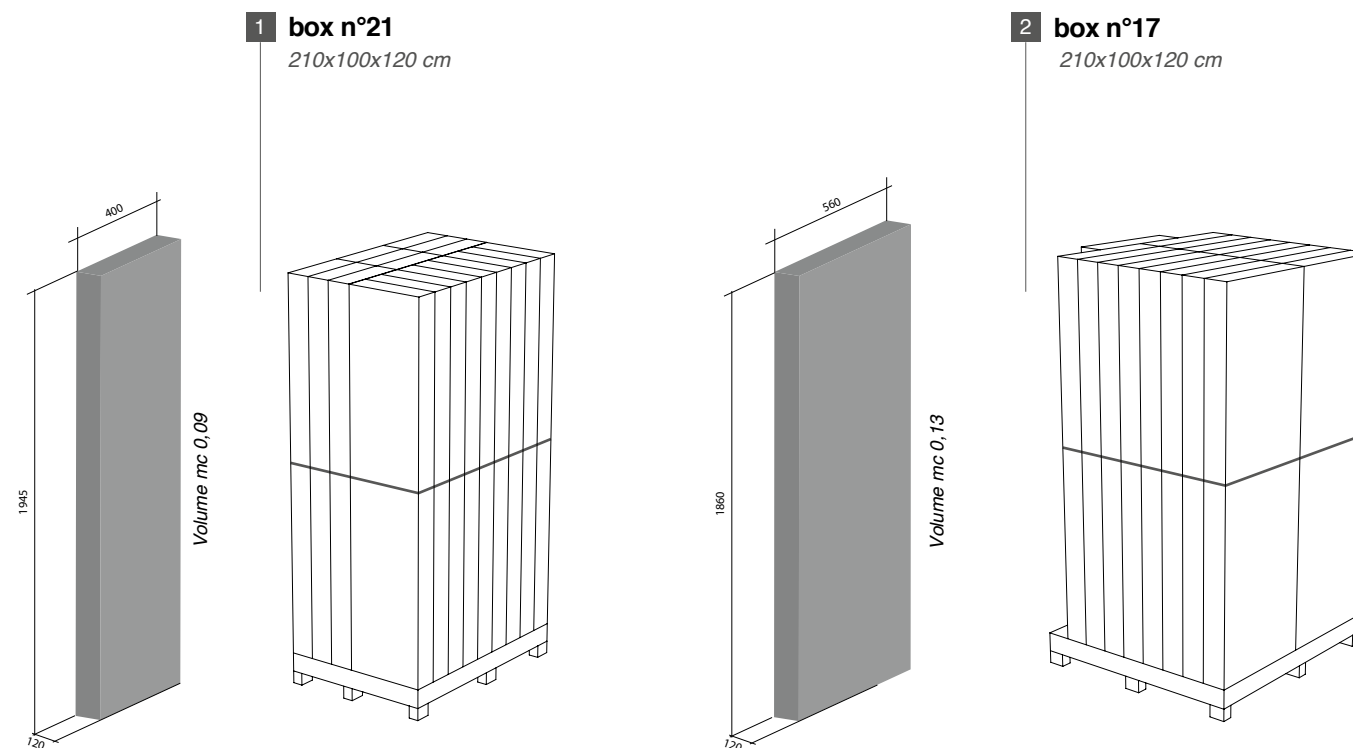

DISEGNO		ART.	PREZZO (€)	-
		XABI <i>Doppio birillo con incastro DX / SX</i>	-	pz.
		XABN <i>Doppio birillo DX / SX</i>	-	pz.
		XASQ36 <i>Squadra guida SUP. / INF.</i>	-	pz.
		XPDAP300E36 <i>Particolare di aggancio</i>	-	pz.
		XAPI <i>Piastrina</i>	-	pz.
		XAGC36 <i>Giunzione SUP. / INF.</i>	-	pz.
		XAMA36 <i>Maniglia</i>	-	pz.
		XAM36 <i>Squadra montante DX / SX</i>	-	pz.
		XASD36 <i>Squadra snodabile DX / SX</i>	-	pz.
Si adatta a pareti con angolazioni differenti da 90° eliminando l'uso di spessori e silicone				
		XAV1021 <i>Viti inox per birilli e piastrine</i>	-	pz.
		XAV1011 <i>Viti inox per maniglie e squadre</i>	-	pz.
		XAV1040 <i>Viti inox per fissaggio</i>	-	pz.
		XATA06 <i>Tasselli</i>	-	pz.

Profili Box: lotto minimo n°50 pezzi.

Le scatole formate da fondo e coperchio assicurano la soluzione migliore per garantire un trasporto sicuro. Il modello e il colore sono facilmente identificabili grazie alla stampa su ambedue i lati. La consegna viene effettuata con i nostri automezzi; in alternativa abbiamo stabilito contratti di collaborazione con importanti corrieri nazionali ed internazionali per garantire i tempi stabiliti.

PALLET 100x120x210 cm - 2,52 mc

Capienza n°21 scatole

mod.	misure
Corfù doccia	70/80/100/120/155/170
Corfù vasca	155/170/155/175
Tenerife doccia	70/80/100/80x100/80x130
Malta doccia	80/90

PALLET 100x120x200 cm - 2,4 mc

Capienza n°17 scatole

Tenerife doccia	70x70/80x80/100x100/80x100/80x130
Tenerife vasca	80x155/80x175
Capri doccia	70x70/80x80/100x100/80x100/780x130
Capri vasca	80x155/80x170
Malta doccia	90/80
Cuba doccia	80x80x80/100x100x100
Cuba vasca	80x170x80/70x155x70