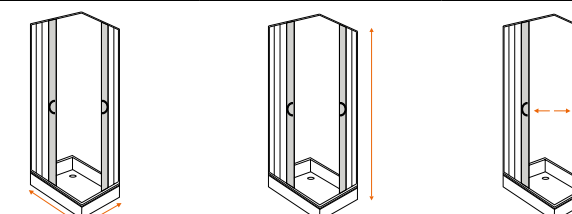

CODICE	ESTENSIBILITÀ	ALTEZZA	APERTURA
CHIUSURA ANGOLARE			
XDTE70X70E36	70x70	185	92
XDTE80X80E36	80x80	185	124
XDTE100X100E36	100x100	185	156
XDTE80X100E36	80x100	185	141
XDTE80X130E36	80x130	185	171

* PREZZO PER CONFEZIONE / CONTENUTO DELLA CONFEZIONE: pannelli, montante laterale, portamaniglia con incastro, cerniere, elemento a scatto, guida, doppio birillo con incastro, piastrina, viti inox, maniglia, squadra montante snodabile dx/sx, squadra guide, tasselli.

NOTA Maggiorazione del 20% con pannello standard. / Maggiorazione del 20% per colori flexografati.

Sistema di chiusura