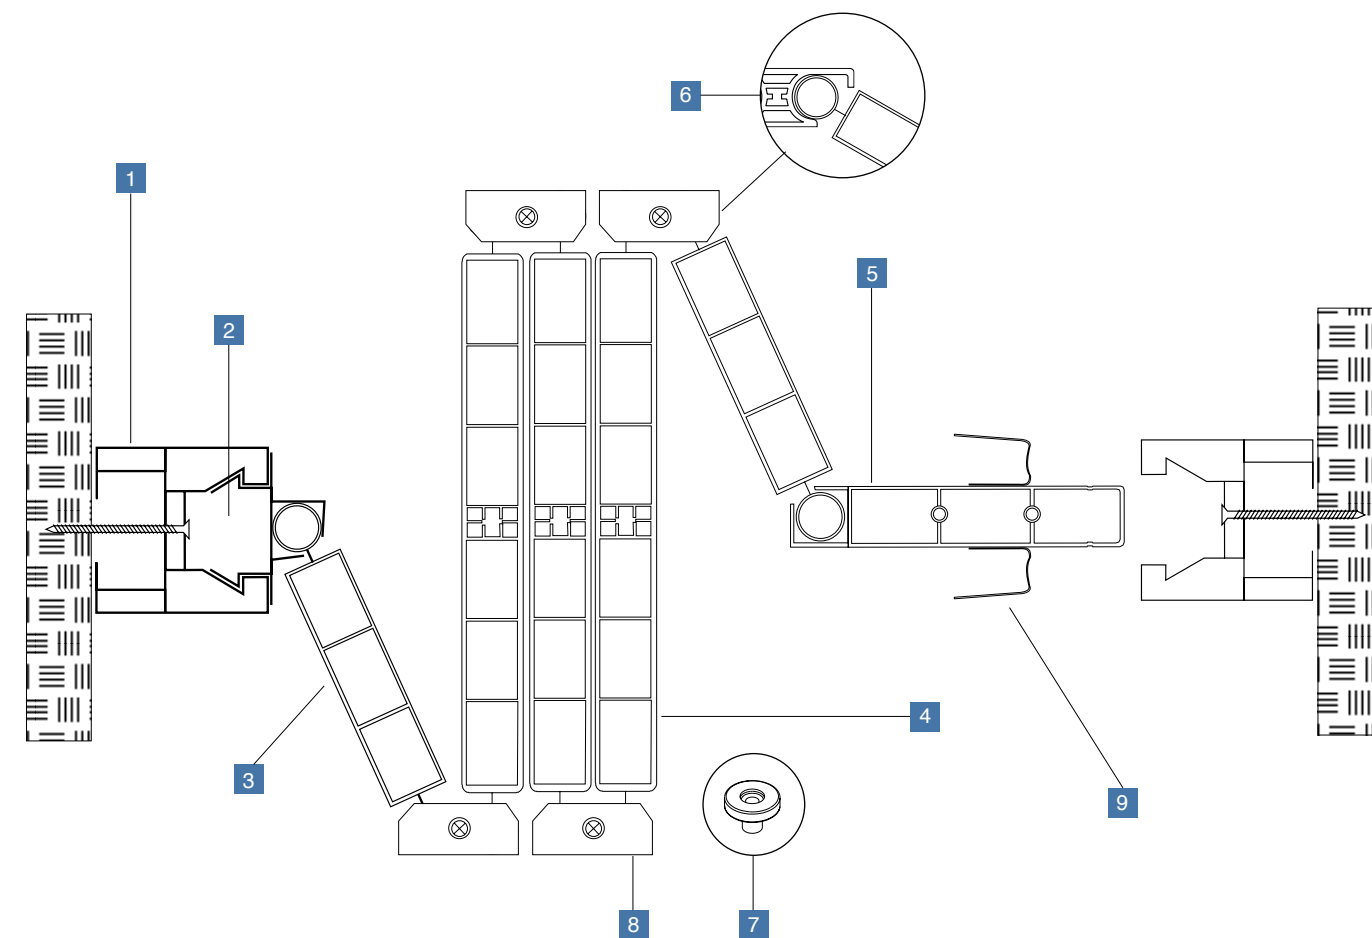

ART.	DESCRIZIONE	PREZZO (€)	-
CONFEZIONE 2 PORTE - 935 x 2000 mm			
YPIRAPRES	confezione PASTELLO senza accessori	-	cf.
YPIRAPRESA	confezione PASTELLO completa di accessori e maniglia in ABS	-	cf.
YPIRAPRFL	confezione FLEXOGRAFATO senza accessori	-	cf.
YPIRAPRFLA	confezione FLEXOGRAFATO completa di accessori e maniglia in ABS	-	cf.
CONFEZIONE 2 PORTE - 935 x 2200 mm			
YPIRAPRES	confezione PASTELLO senza accessori	-	cf.
YPIRAPRESA	confezione PASTELLO completa di accessori e maniglia in ABS	-	cf.
YPIRAPRFL	confezione FLEXOGRAFATO senza accessori	-	cf.
YPIRAPRFLA	confezione FLEXOGRAFATO completa di accessori e maniglia in ABS	-	cf.
CONFEZIONE 2 PORTE - 935 x 2500 mm			
YPIRAPRES	confezione PASTELLO senza accessori	-	cf.
YPIRAPRESA	confezione PASTELLO completa di accessori e maniglia in ABS	-	cf.
YPIRAPRFL	confezione FLEXOGRAFATO senza accessori	-	cf.
YPIRAPRFLA	confezione FLEXOGRAFATO completa di accessori e maniglia in ABS	-	cf.
CONFEZIONE 2 PORTE - 935 x 3000 mm			
YPIAPRES	confezione PASTELLO senza accessori	-	cf.
YPIAPRESA	confezione PASTELLO completa di accessori e maniglia in ABS	-	cf.
YPIAPRFL	confezione FLEXOGRAFATO senza accessori	-	cf.
YPIAPREFLA	confezione FLEXOGRAFATO completa di accessori e maniglia in ABS	-	cf.

IL KIT DI ACCESSORI COMPRENDE: maniglia in ABS, piastrine, birillo, viti.
EXTRA: maniglia in alluminio, serratura con chiave in alluminio.
(vedi pag.39 del catalogo)

1	Guida trivalente	7	Birillo
2	Profilo a scatto	8	Piastrina
3	Mezzo pannello	9	Maniglia
4	Pannello		
5	Portamaniglia		
6	Cerniera		

TABELLA INGOMBRI cm																		
LARGHEZZA																		
66,3	79,8	93,5	106,8	120,3	133,8	147,3	160,8	174,3	187,8	201,3	214,8	228,3	241,8	255,3	268,8	282,3	295,8	
ELEMENTO PRINCIPALE																		
3	4	5	6	7	8	9	10	11	12	13	14	15	16	17	18	19	20	
INGOMBRO																		
14	15,5	17	18,5	20	21,5	23	24,5	26	27,7	29	30,5	32	33	34	35	36	37