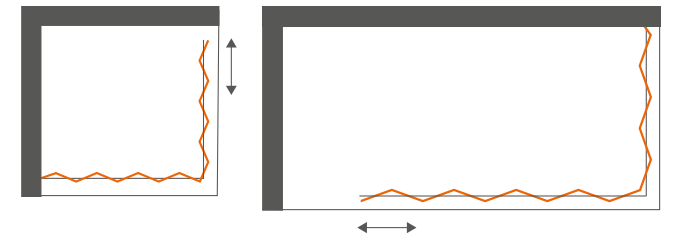

ANGOLI

Tenerife
Capri