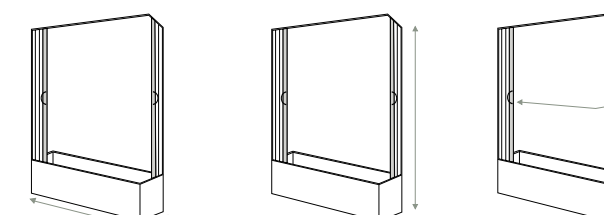

CODICE	ESTENSIBILITÀ	ALTEZZA	APERTURA
CHIUSURA ANGOLARE			
XVTE80X155E36	80x155	150	187
XVTE80X170E36	80x170	150	199

* PREZZO PER CONFEZIONE / CONTENUTO DELLA CONFEZIONE: pannelli, montante laterale, portamaniglia, cerniere, elemento a scatto, guida, doppio birillo, piastrina, viti inox, maniglia, squadra montante dx/sx snodabile, tasselli, squadraguida.
NOTA Maggiorazione del 20% con pannello standard. / Maggiorazione del 20% per colori flexografati.

Sistema di chiusura

laterale

centrale

entrambi i lati

Sistema di chiusura

angolare