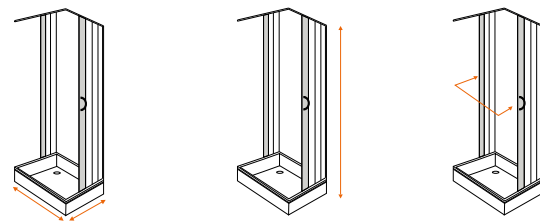

Box doccia, due lati, chiusura laterale, minimo ingombro, lascia libero un lato per una facile entrata nel vano doccia.

MALTA/ *box doccia*

Box doccia, semicircolare, chiusura laterale o centrale, minimo ingombro, si adatta a tutti i piatti doccia semicircolari ampia apertura per una facile entrata.

NOTA Maggiorazione del 20% con pannello standard. / Maggiorazione del 20% per colori flexografati.

Sistema di chiusura

laterale

Sistema di chiusura

laterale

centrale

CUBA/ *box doccia*

Box doccia, tre lati, angolare, chiusura centrale, minimo ingombro, ampia possibilità di entrata nel vano doccia.

eden

eden

CODICE **ESTENSIBILITÀ** **ALTEZZA** **APERTURA**

CHIUSURA CENTRALE

XDCU80X80X80E36	80x80x80	185	75
XDCU100X100X100E36	100x100x100	185	85

* PREZZO PER CONFEZIONE / CONTENUTO DELLA CONFEZIONE: pannelli, montante laterale, portamaniglia, cerniere, elemento a scatto, profilo per apertura centrale, guida, doppio birillo, particolare di aggancio, piastrina, viti inox, maniglia, squadra montante dx/sx snodabile, tasselli, giunzione.
NOTA Maggiorazione del 20% con pannello standard. / Maggiorazione del 20% per colori flexografati.

Box vasca, un lato, reversibile, chiusura laterale o centrale, minimo ingombro, facilita l'entrata anche quando il vano vasca è stretto.

TENERIFE / box vasca

Box vasca, due lati, angolare, chiusura centrale, minimo ingombro, ampia possibilità di entrata nel vano vasca.